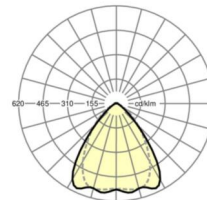

## ÉCLAIRAGISME

Équipement	LED, Rendu des couleurs/Température de couleur CRI ≥ 80 / 4000K
Tolérance de localisation chromatique (MacAdam)	3SDCM
Flux lumineux nominal	4566lm
Longévité des sources LED	50000h L80/B10 (Tq 35°C), 70000h L80/B50 (Tq 35°C), 100000h L80/B50 (Tq 30°C)
Efficacité lumineuse du luminaire	192lm/W
Angle de rayonnement	80° (C0) / 75° (C90)
UGR trans./long.	18.5 / 19.1

## MÉCANIQUE

Couleur du boîtier	gris argenté/blanc aluminium RAL 9006
Cotes (Long.xLarg.xH/DxH)	1531mm x 55mm x 37mm
Poids (net)	1.65kg
Type de montage	Montage sur système de rail support, Structure lumineuse

## LIEN PROFOND

<https://www.regiolux.de/fr/article/19530004015>

Référence	LED 4000lm 840
ηLB	100 %
Φ ↓/↑	98 % / 2 %
UGR trans./long.	18.5 / 19.1

Dimensions

---

L	1531 mm	Longueur
B	55 mm	Largeur
H	37 mm	Hauteur