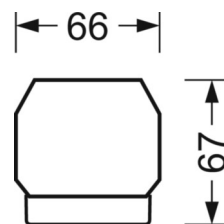

## MÉCANIQUE

Couleur du boîtier	gris argenté/blanc aluminium RAL 9006
Cotes (Long.xLarg.xH/DxH)	1531mm x 55mm x 37mm
Poids (net)	1.65kg
Type de montage	Montage sur système de rail support, Structure lumineuse

## LIEN PROFOND

<https://www.regiolux.de/fr/article/19530004015>

Référence	LED 4000lm 840
ηLB	100 %
Φ ↓/↑	98 % / 2 %
UGR trans./long.	18.5 / 19.1

Dimensions

---

L	1531 mm	Longueur
B	55 mm	Largeur
H	37 mm	Hauteur