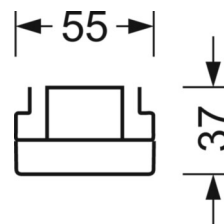

## MÉCANIQUE

Couleur du boîtier	gris argenté/blanc aluminium RAL 9006
Cotes (Long.xLarg.xH/DxH)	1531mm x 55mm x 37mm
Poids (net)	1.65kg
Type de montage	Montage sur système de rail support, Structure lumineuse

## LIEN PROFOND

<https://www.regiolux.de/fr/article/19530004015>

Référence	LED 4000lm 840
ηLB	100 %
Φ ↓/↑	98 % / 2 %
UGR trans./long.	18.5 / 19.1

Dimensions

---

L	1531 mm	Longueur
B	55 mm	Largeur
H	37 mm	Hauteur